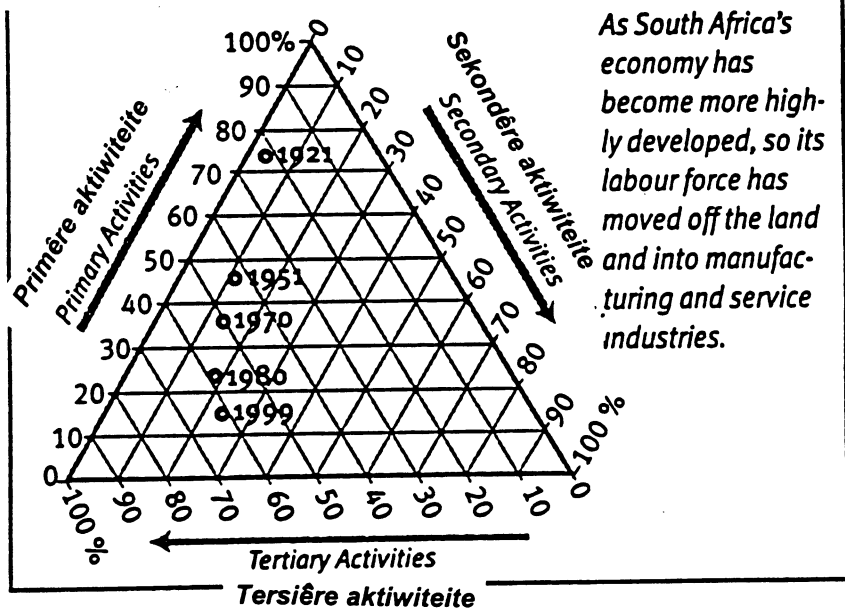

FIGURE 6.3.3 The distribution of SA's labour force

FIGUUR 6.3.3 Verspreiding van SA se werksmag

Soos wat die Suid-Afrikaanse ekonomie meer ontwikkel geraak het, het sy werksmag vanaf die landelike na vervaardigings- en diensindustrieë beweeg.