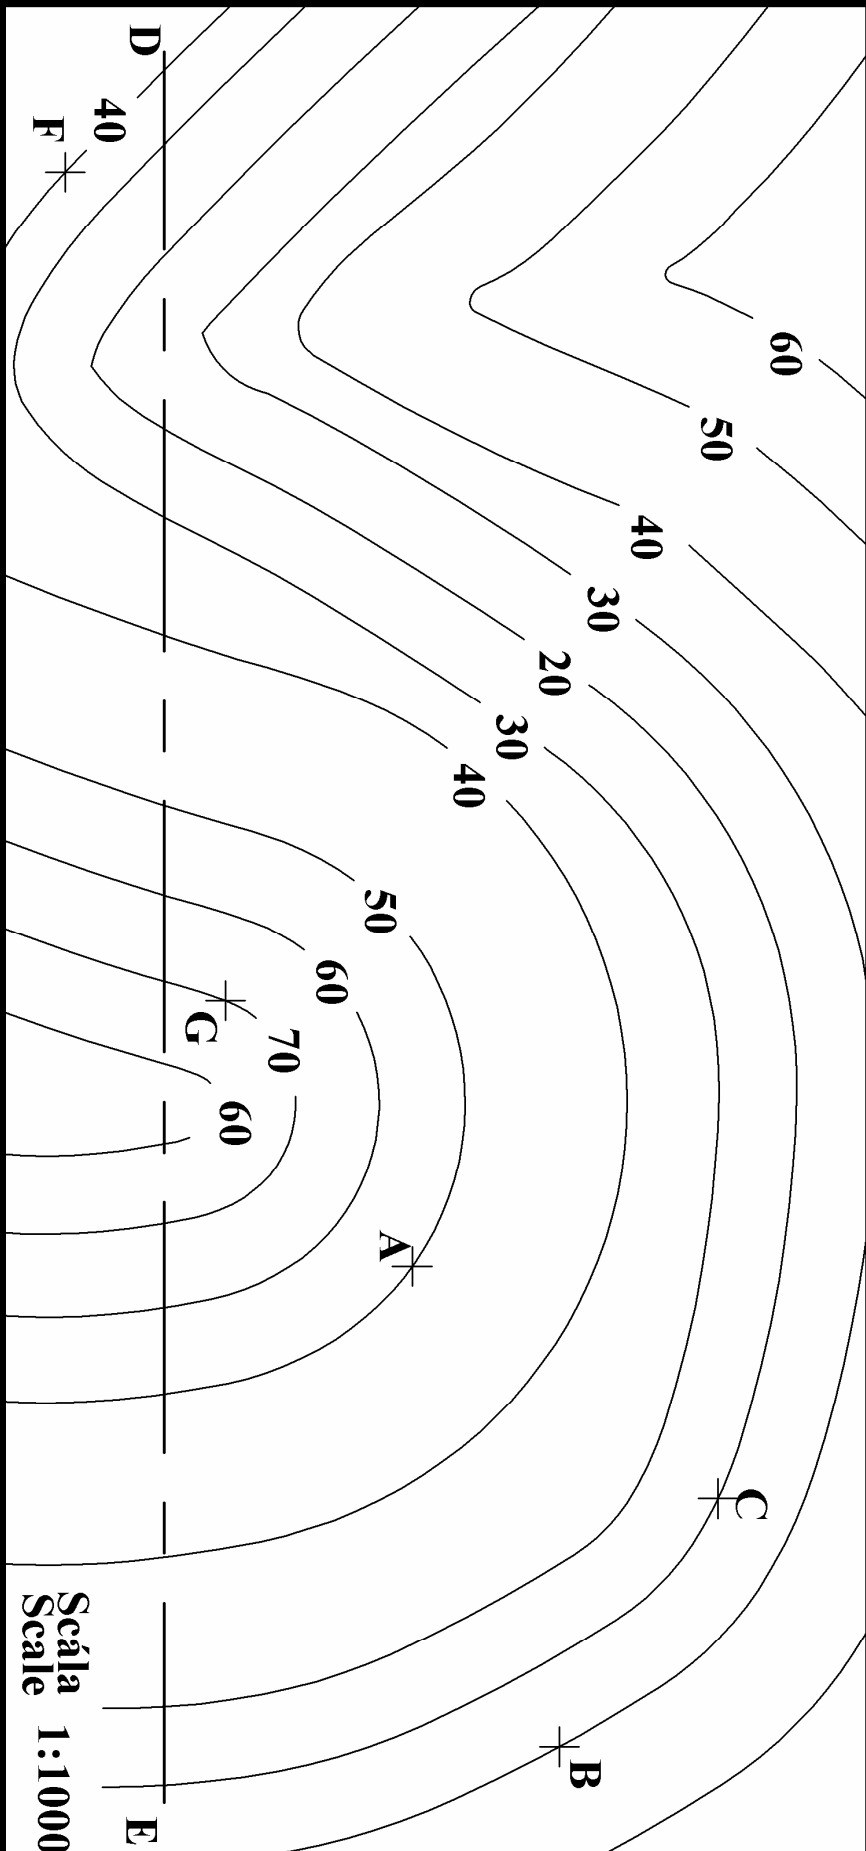

Coimisiún na Scrúduithe Stáit  
State Examinations Commission  
Scrúdú Ardteistiméireachta 2007  
Leaving Certificate Examination 2007

Scrúduimhir: 2007. M83(L)  
Examination Number:

Scála  
Scale 1:1000