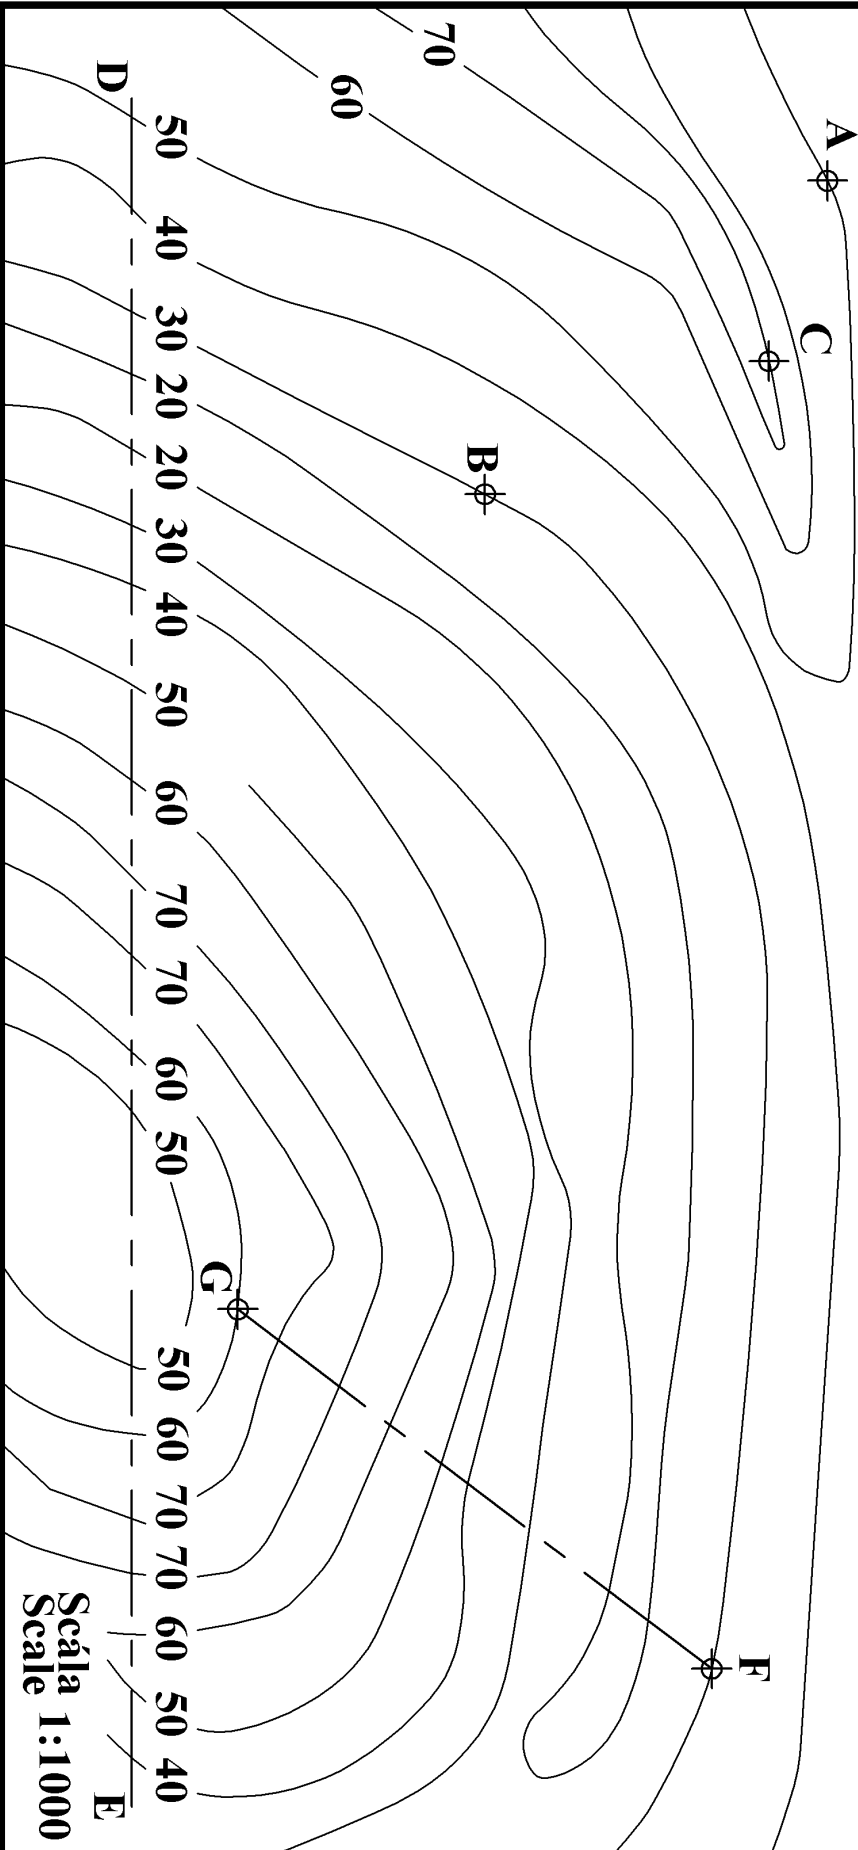

Coimisiún na Scrúduithe Stáit
State Examinations Commission
Scrúdú Ardteistiméireachta 2006
Leaving Certificate Examination 2006

Scrúduimhir:
Examination Number:

Scála
Scale 1:1000