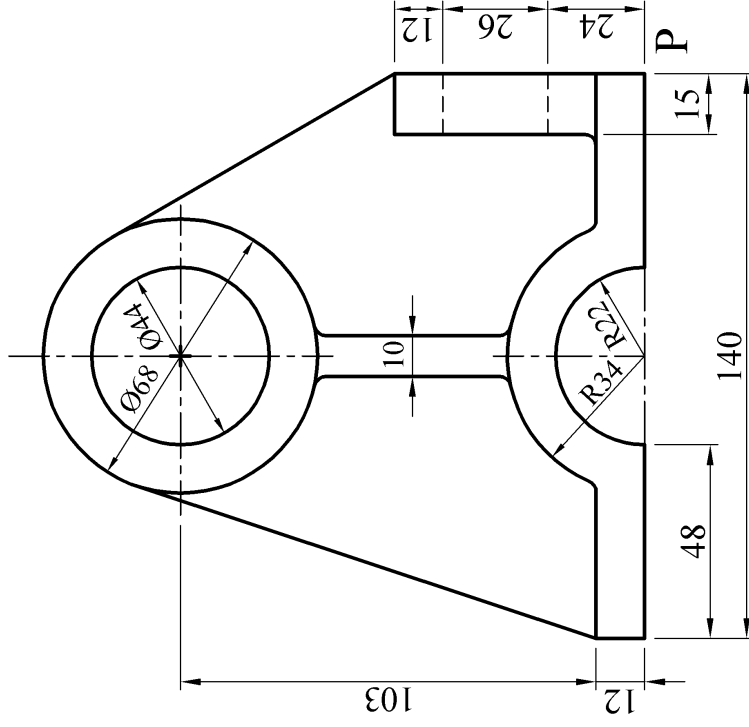

Fig. 5(a) Fíor 5(a)

Fig. 5(b) Fíor 5(b)