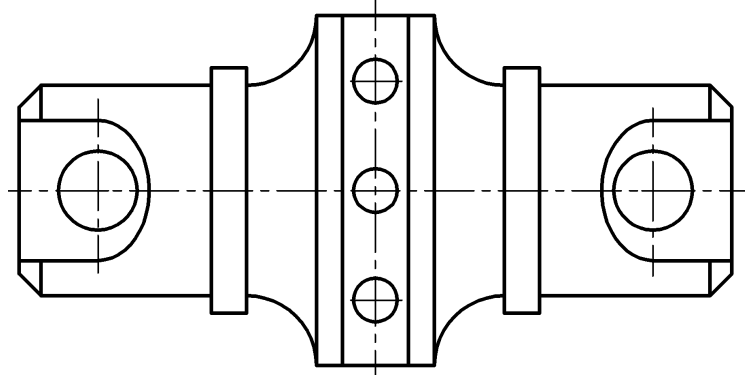

Fig. 5(a) Fíor 5(a)

Fig. 5(b) Fíor 5(b)