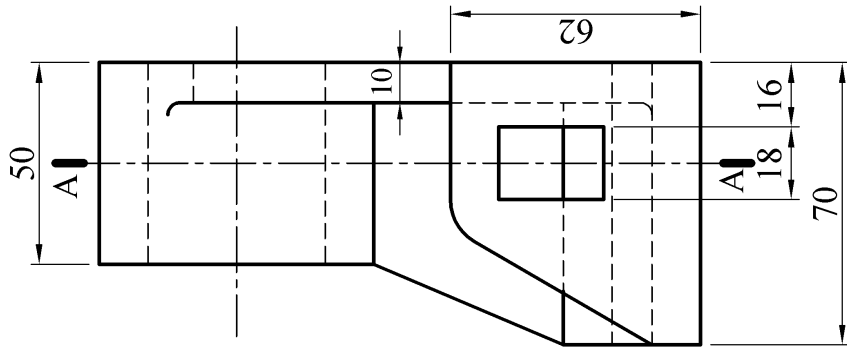

Fig. 5(a) Fíor 5(a)

Fig. 5(b) Fíor 5(b)