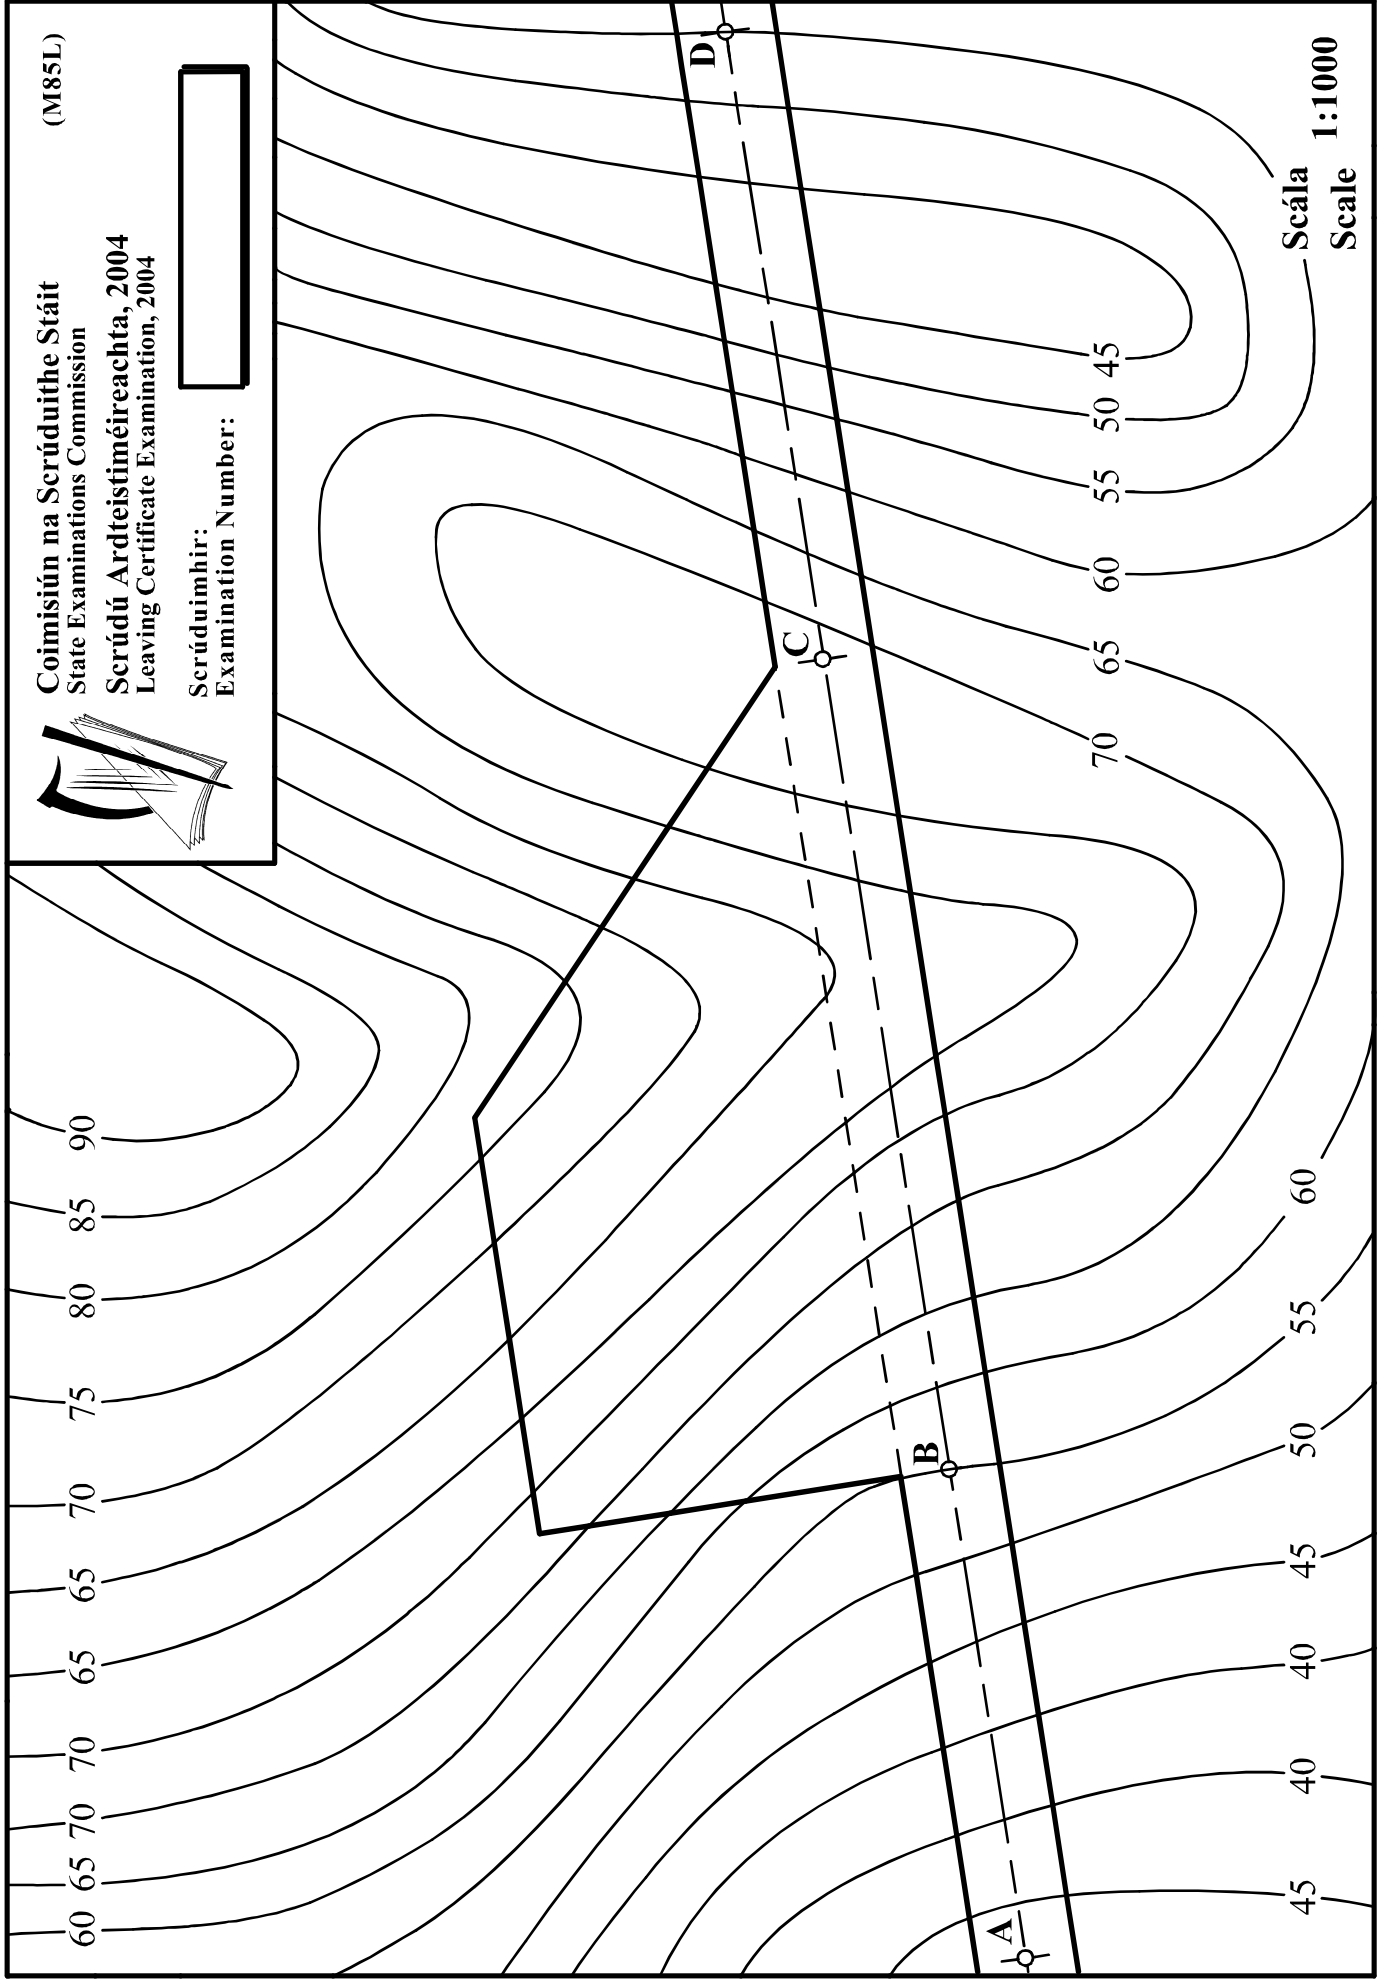

(M85L)

Coimisiún na Scrúduithe Stáit
State Examinations Commission
Scrúdú Ardteistiméireachta, 2004
Leaving Certificate Examination, 2004

Scrúduitheir:
Examination Number:

Scála 1:1000
Scale