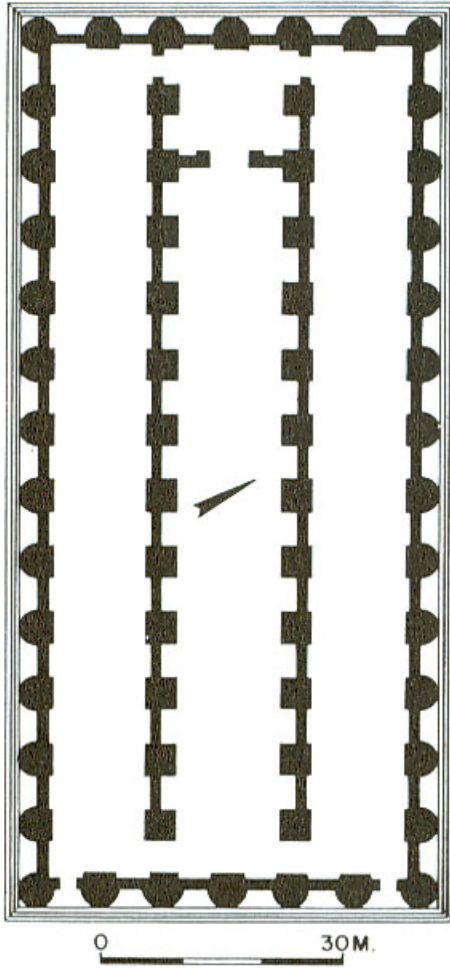

SCRÚDUITHE NA hARDTEISTIMÉIREACHTA, 2010

LÉANN CLASAICEACH – ARDLEIBHÉAL

PÁIPÉAR X

A.

B.

C.

D.

E.

F.

G.

H.

Baineadh Fótagraif A, B, C agus D as *A Handbook of Greek Art*, G. Richter, Phaidon Press.

Baineadh Fótagraif E, F, G, agus H as *Roman Art and Architecture*, M. Wheeler, Thames & Hudson.

LEATHANACH BÁN

LEATHANACH BÁN